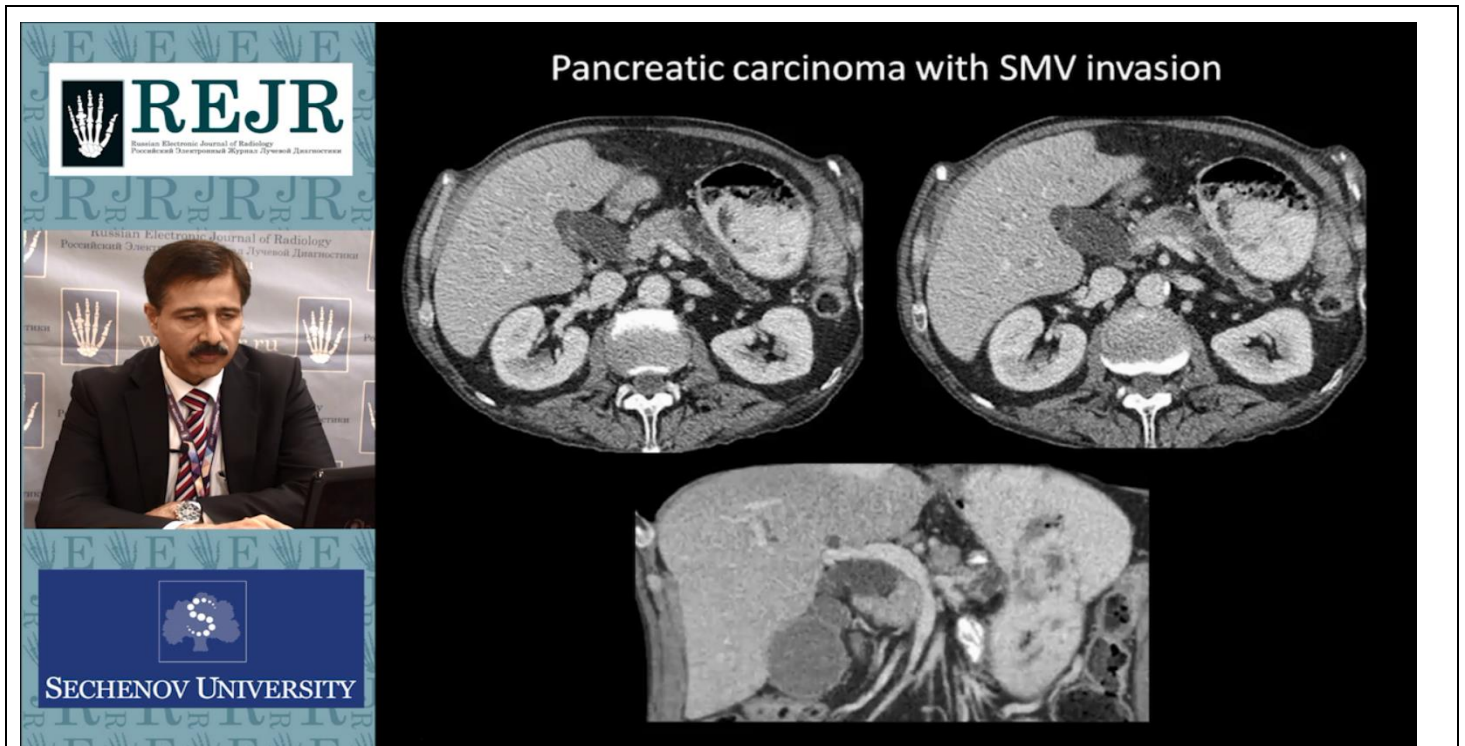

Keywords: MSCT, pancreas, computed tomography, abdominal radiology.

Basildon University
Hospital,
University College
London
London, UK

КОМПЬЮТЕРНАЯ ТОМОГРАФИЯ ОПУХОЛЕЙ ПОДЖЕЛУДОЧНОЙ ЖЕЛЕЗЫ

Доктор Сами Хан

Tочная диагностика опухолей поджелудочной железы – сложная диагностическая задача как для начинающих рентгенологов, так и для опытных лучевых диагностов. Наш коллега из Великобритании, доктор Сами Хан делится уникальным опытом диагностики опухолей поджелудочной железы в рамках своего мастер класса.

Ключевые слова: МСКТ, поджелудочная железа, компьютерная томография, абдоминальная радиология.

Университетский
Госпиталь Басилдо-
на, Университетский
колледж Лондона
Лондон,
Великобритания

Для просмотра мастер-класса перейдите на сайт:
https://rejr.ru/twenty-six_nomer/master-class.html

Dr. Sami Khan
Basildon University Hospital,
University College London, London UK

Мастер-класс. CT OF PANCREATIC TUMORS

Для запуска презентации нажмите на любое место в области презентации, чтобы она загрузилась (если Вы просматриваете журнал в окне браузера, то вначале сохраните журнал к себе на компьютер и откройте его с локального диска, иначе презентация не пойдет).