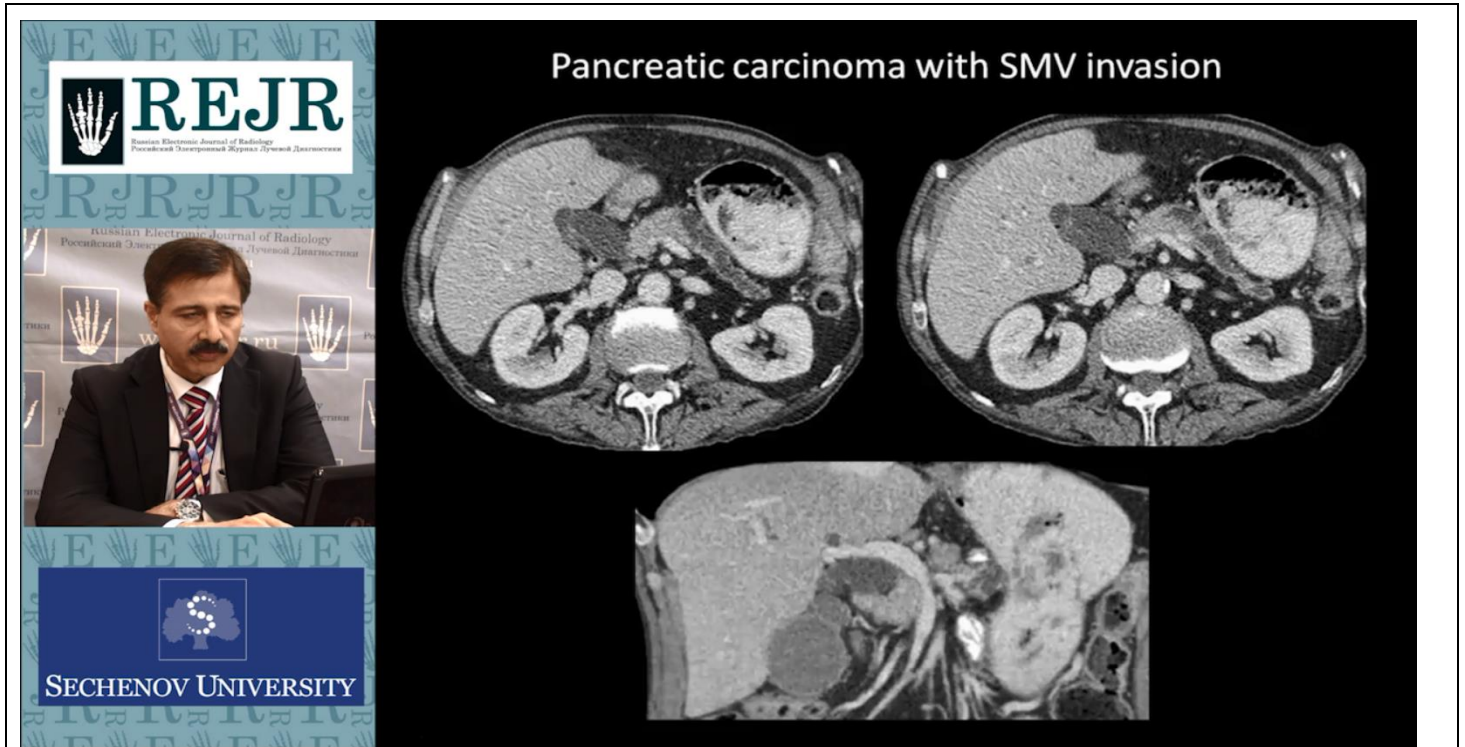

Keywords: MSCT, pancreas, computed tomography, abdominal radiology.

Basildon University
Hospital,
University College
London
London, UK

КОМПЬЮТЕРНАЯ ТОМОГРАФИЯ ОПУХОЛЕЙ ПОДЖЕЛУДОЧНОЙ ЖЕЛЕЗЫ

Доктор Сами Хан

Tочная диагностика опухолей поджелудочной железы – сложная диагностическая задача как для начинающих рентгенологов, так и для опытных лучевых диагностов. Наш коллега из Великобритании, доктор Сами Хан делится уникальным опытом диагностики опухолей поджелудочной железы в рамках своего мастер класса.

Ключевые слова: МСКТ, поджелудочная железа, компьютерная томография, абдоминальная радиология.

Университетский
Госпиталь Басилдо-
на, Университетский
колледж Лондона
Лондон,
Великобритания

Для просмотра мастер-класса перейдите на сайт:
https://rejr.ru/twenty-six_nomer/master-class.html

Dr. Sami Khan
Basildon University Hospital,
University College London, London UK

Мастер-класс. CT OF PANCREATIC TUMORS

Для запуска презентации нажмите на любое место в области презентации, чтобы она загрузилась (если Вы просматриваете журнал в окне браузера, то вначале сохраните журнал к себе на компьютер и откройте его с локального диска, иначе презентация не пойдет).